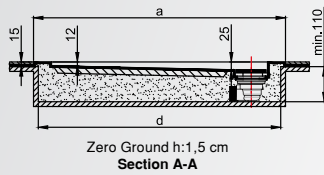

CONCEALED DRAIN SHOWER TRAY

Square / Corner Concealed Drain Shower Tray

SQUARE CONCEALED SHOWER TRAYS INTERNAL DEPTH 2.5 CM

SIZE	Zero Ground h:1,5 cm	Flat h: 3,5 cm	Monoflat h: 6,5 cm	Monoblock h: 12 cm	Footed h: 18 cm
	Code	Code	Code	Code	Code
80x80	DT.DT00.0086	DT.DT00.0089	DT.DT00.0092	DT.DT00.0095	DT.DT00.0098
90x90	DT.DT00.0087	DT.DT00.0090	DT.DT00.0093	DT.DT00.0096	DT.DT00.0099
100x100	DT.DT00.0088	DT.DT00.0091	DT.DT00.0094	DT.DT00.0097	DT.DT00.0100

CORNER CONCEALED SHOWER TRAYS INTERNAL DEPTH 2.5 CM

80x80	DT.DT00.0101	DT.DT00.0104	DT.DT00.0107	DT.DT00.0110	DT.DT00.0113
90x90	DT.DT00.0102	DT.DT00.0105	DT.DT00.0108	DT.DT00.0111	DT.DT00.0114
100x100	DT.DT00.0103	DT.DT00.0106	DT.DT00.0109	DT.DT00.0112	DT.DT00.0115

Dimensions (cm)	80x80	90x90	100x100
A	80	90	100
B	80	90	100
C	40	45	50
D	76	86	96