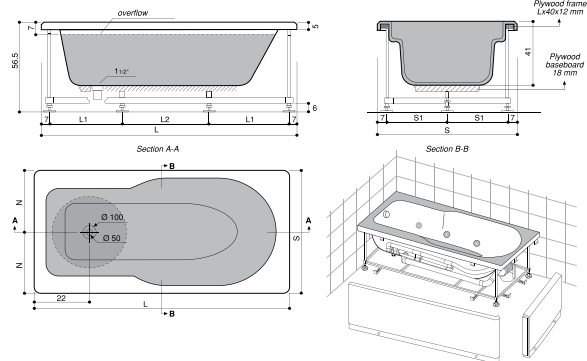

SOLE

MODEL	150x70	160x70	170x70
L	150	160	170
L1	37	42	47
L2	62	62	62
S	70	70	70
S1	28	28	28
N	35	35	35
OTHER OPTIONS	140x70 - 150x75 - 165x65		

	PRODUCT	CODE
	Flat Body Footed Sole Bathtub 150x70 cm	KV.S000.0001
	Flat Body Footed Sole Bathtub 160x70 cm	KV.S000.0002
	Flat Body Footed Sole Bathtub 170x70 cm	KV.S000.0003
WATER JET SYSTEM		
	6 Water Jet Pneumatic System EKO1	
	6 Water Jet Electronic System EKO2	
	6 Water Jet Electronic Dis. System EKO2	
ACCESSORIES		
	Standard Battery	
	Hand Grip	
	Controlled Siphon (Alca Plast - ABS)	
	Controlled Siphon	
	Ozone	
	Pillow (White)	
PANELS		
	Front Panel	
	Side Panel	
BATHTUB SEATS		
	Bath Seat	
	Bathtub Seat With Backrest