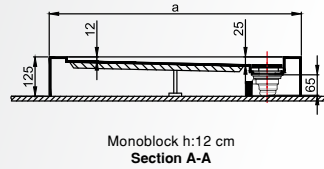

CONCEALED DRAIN SHOWER TRAY

Square / Corner Concealed Drain Shower Tray

SQUARE CONCEALED SHOWER TRAYS INTERNAL DEPTH 2.5 CM

SIZE	Zero Ground h:1,5 cm	Flat h: 3,5 cm	Monoflat h: 6,5 cm	Monoblock h: 12 cm	Footed h: 18 cm
	Code	Code	Code	Code	Code
80x80	DT.DT00.0086	DT.DT00.0089	DT.DT00.0092	DT.DT00.0095	DT.DT00.0098
90x90	DT.DT00.0087	DT.DT00.0090	DT.DT00.0093	DT.DT00.0096	DT.DT00.0099
100x100	DT.DT00.0088	DT.DT00.0091	DT.DT00.0094	DT.DT00.0097	DT.DT00.0100

CORNER CONCEALED SHOWER TRAYS INTERNAL DEPTH 2.5 CM

80x80	DT.DT00.0101	DT.DT00.0104	DT.DT00.0107	DT.DT00.0110	DT.DT00.0113
90x90	DT.DT00.0102	DT.DT00.0105	DT.DT00.0108	DT.DT00.0111	DT.DT00.0114
100x100	DT.DT00.0103	DT.DT00.0106	DT.DT00.0109	DT.DT00.0112	DT.DT00.0115

Dimensions (cm)	80x80	90x90	100x100
A	80	90	100
B	80	90	100
C	40	45	50
D	76	86	96