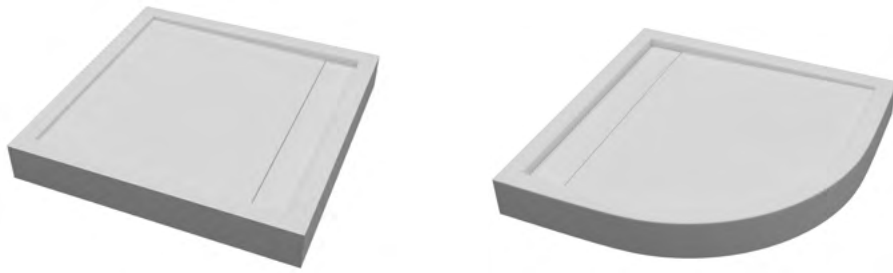

CONCEALED DRAIN SHOWER TRAY

Square / Corner Concealed Drain Shower Tray

SQUARE CONCEALED SHOWER TRAYS INTERNAL DEPTH 2.5 CM

SIZE	Zero Ground h:1,5 cm	Flat h: 3,5 cm	Monoflat h: 6,5 cm	Monoblock h: 12 cm	Footed h: 18 cm
	Code	Code	Code	Code	Code
80x80	DT.DT00.0086	DT.DT00.0089	DT.DT00.0092	DT.DT00.0095	DT.DT00.0098
90x90	DT.DT00.0087	DT.DT00.0090	DT.DT00.0093	DT.DT00.0096	DT.DT00.0099
100x100	DT.DT00.0088	DT.DT00.0091	DT.DT00.0094	DT.DT00.0097	DT.DT00.0100

CORNER CONCEALED SHOWER TRAYS INTERNAL DEPTH 2.5 CM

80x80	DT.DT00.0101	DT.DT00.0104	DT.DT00.0107	DT.DT00.0110	DT.DT00.0113
90x90	DT.DT00.0102	DT.DT00.0105	DT.DT00.0108	DT.DT00.0111	DT.DT00.0114
100x100	DT.DT00.0103	DT.DT00.0106	DT.DT00.0109	DT.DT00.0112	DT.DT00.0115

Dimensions (cm)	80x80	90x90	100x100
A	80	90	100
B	80	90	100
C	40	45	50
D	76	86	96