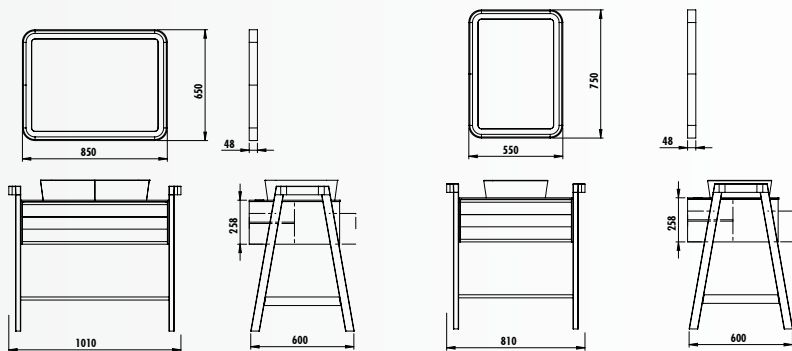

DIMENSIONS  
(wxd) mm

100x850x600  
800x850x600

850x650x480  
550x750x480

Adaptable Washbasin: UL060 -UL040

Truva 100 Set

Truva 80 Set

BODY & DOOR	<input checked="" type="radio"/> MASSIVE <input type="radio"/> WHITE <input type="radio"/> BLACK <input type="radio"/> ANTHRACITE
MIRROR LED COLOR	<input checked="" type="radio"/> DAYLIGHT
MATERIAL	<input checked="" type="radio"/> MASSIVE WOOD
SPECIFICATIONS	<input checked="" type="checkbox"/> <input checked="" type="checkbox"/> <input checked="" type="checkbox"/>