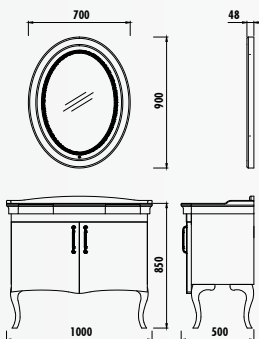

Antik 100 Set