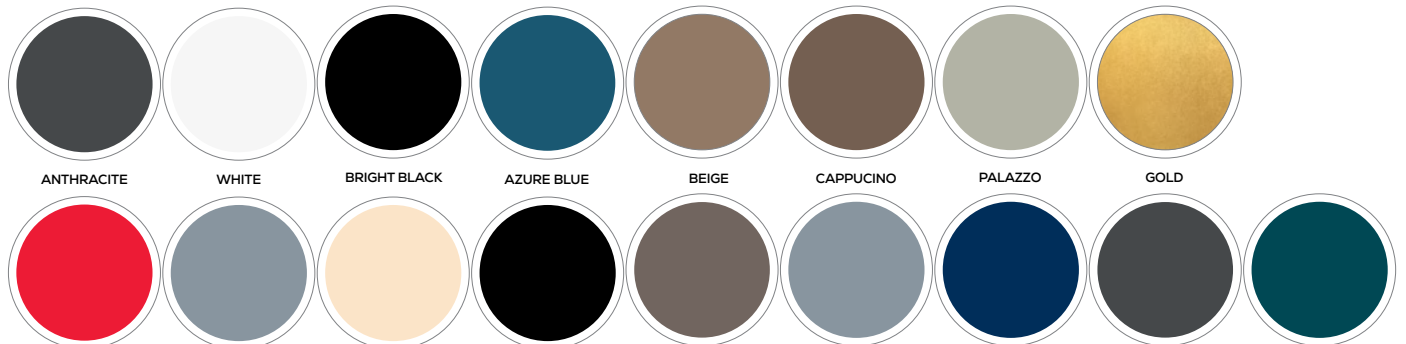

THERMOFORM

WALNUT

INDUSTRIAL  
WOODEN PLATED

ALPI DARK VENGE    ALPI MOCHA OAK    ALPI LIGHT GRAY LATÉ

NATURAL  
PLATED

OAK (GLAZED)    MASSIVE

LACQUER

ANTHRACITE    WHITE    BRIGHT BLACK    AZURE BLUE    BEIGE    CAPPUCINO    PALAZZO    GOLD  
RED    GRAY    CREAM    MATT BLACK    MATT CAPPUCINO    MATT GRAY    MATT SAPPHIRE BLUE    MATT ANTHRACITE    MATT GREEN