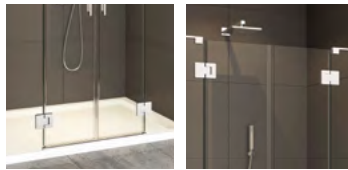

SANTO 130

General Features

- **Tempered Glass Thickness** : 6 mm / 8 mm
- **Glass Colors** : Transparent
- **Sandblasting Glass Patterns** : Line - Floor - Mystic - Ocean
- **Color Profile** : Shiny Silver, Gold, Mocha, Black
- **Shower Cabin Height** : 200 cm

OVER SHOWER TRAY / FRONTAGE

Product Code	Size (cm)	Door Entry Distance /cm)
DK.SA00.0018	111 - 120	67
DK.SA00.0019	121 - 130	67
DK.SA00.0020	131 - 140	67
DK.SA00.0021	141 - 150	67
DK.SA00.0022	151 - 160	67
DK.SA00.0023	161 - 170	67
DK.SA00.0024	171 - 180	67
DK.SA00.0025	181 - 190	67